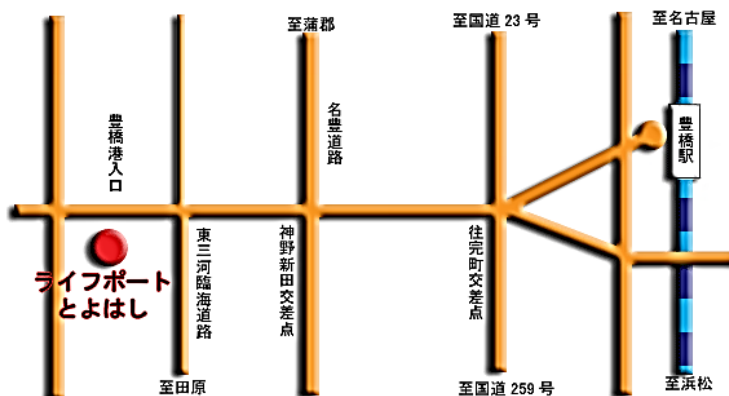

丰川工科高中,市立丰桥高中,御津あおぼ高中】

对象是小学1年级以上者。也欢迎小学生积极参加！

くるま い 車で行くとき

〒441-8075 愛知県豊橋市神野ふ頭町3番地の22 ライフポートとよはし
 電話番号:0532-33-2111 ファックス番号:0532-33-2112

豊橋駅より南西、車で約15分（駐車場520台収容）※駐車場は無料です。

バスで行くとき かたみち おとな (片道 大人380円/子ども190円)

いき

神野ふ頭線時刻表

土休日

のりば：西駅前(豊橋駅西口)

2021年11月15日改正

西駅前 (豊橋駅西口)	成田記念 病院	往完町	西部団地	牟呂学校前	三郷北	神野新田南	港湾合同 庁舎	ライフポート
8:05	8:07	8:09	8:15	8:19	8:22	8:25	8:28	8:30
9:00	9:02	9:04	9:10	9:14	9:17	9:20	9:23	9:25
10:00	10:02	10:04	10:10	10:14	10:17	10:20	10:23	10:25