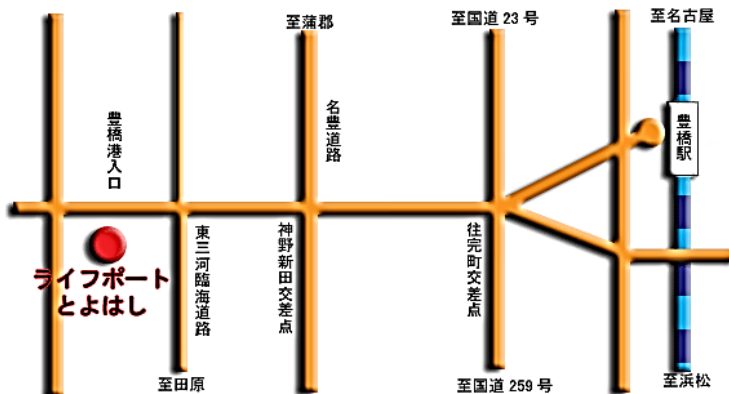

Ms. Asakura Mieko (0532)51-2826】

くるま い 車で行くとき

〒441-8075 愛知県豊橋市神野ふ頭町3番地の22 ライフポートとよはし

TEL : 0532-33-2113 FAX : 0532-33-1631

豊橋駅より南西、車で約15分（駐車場520台収容）※駐車場は無料です。

バスで行くとき (片道 大人380円/子ども190円)

いき

神野ふ頭線時刻表