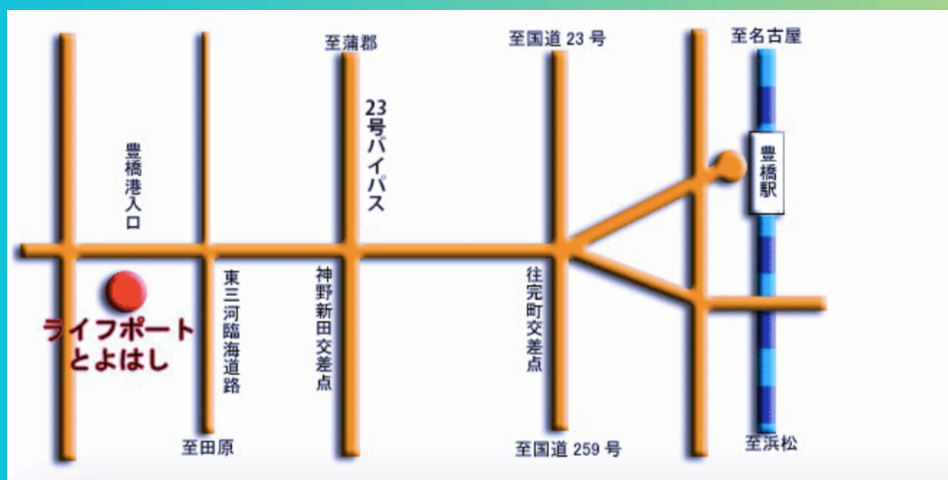

e-mail: tabunka@pref.aichi.lg.jp

Sobre o conteúdo do evento: LEADLE Co.,Ltd.

e-mail: info@leadle.jp

さんかむりょう いべんと

ENTRADA **GRATUITO**

Capacidade:

150 pessoas

Como inscrever

Prazo: 3 de outubro (quinta-feira)
Inscreva-se pelo seu smartphone
chamando o código QR à direita

Como chegar:

Google Map

● Estacionamento gratis

● Aproximadamente 15 minutos de carro para sudoeste da Estação Toyohashi