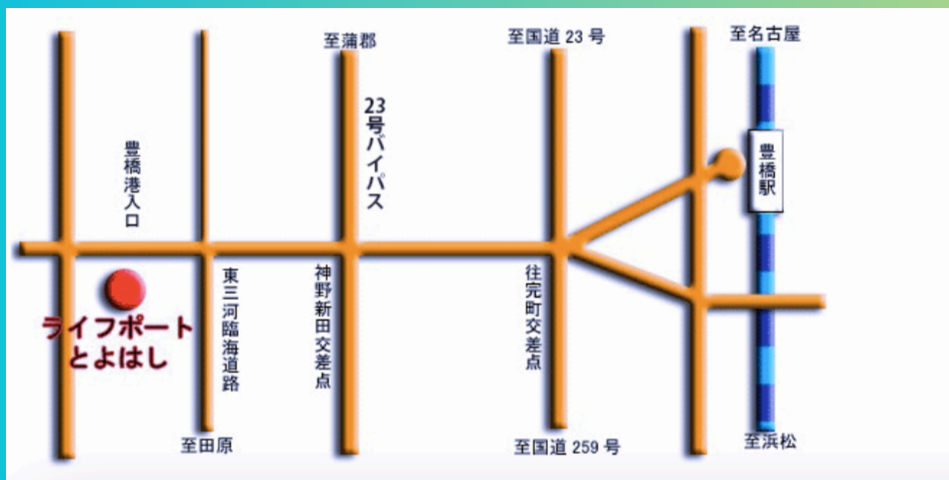

イベントの内容についての問い合わせ先:株式会社リードル

いーめーる

Eメール: info@leadle.jp

さんかむりょう いべんと

参加無料のイベントです

ていいん めい
定員150名

もうしこみほうほう 申込方法

き みぎ きゅうあーる
10/3(木)までに右のQRコードか
すまーとふおん など もうしこ
らスマートフォン等でお申込みく
ださい。

い かた 行き方

ぐーぐる まっぷ
Google Mapへ

- 駐車場は無料
- 豊橋駅より南西へ車で約15分

といあわ さき 問合せ先

しゅさい あいちけん じぎょういたくさき かぶしきがいしゃりーどる
主催:愛知県 事業委託先:株式会社リードル

もうしこみ といあ さき あいちけん けんみんぶんかきょく けんみんせいかつぶ しゃいかいつどうすいしんか たぶんかきょうせいすいしんしつ
申込についての問い合わせ先:愛知県 県民文化局 県民生活部 社会活動推進課 多文化共生推進室