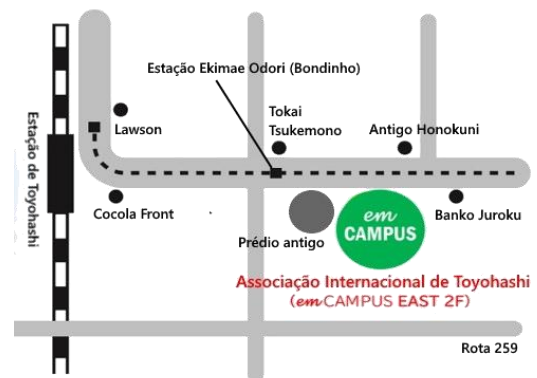

Abril.2022

「Nihongo Kyoushitsu」

Aulas de japonês sab. a noite.

Início das Inscrições **19 Fev.(sab)~** Inscrição antecipadas para novos alunos

※Para se inscrever, o próprio deverá comparecer na Associação Internacional.

Toyohashi-shi Ekimae Odori 2-81 emCAMPUS EAST 2F
Diariamente (menos feriado) 9:00~17:00 (aberto sab e dom)

<Trazer no ato da inscrição>

- Zairyu card
- Taxa 500 yenes (por período)

Recrutamento de alunos para as classes