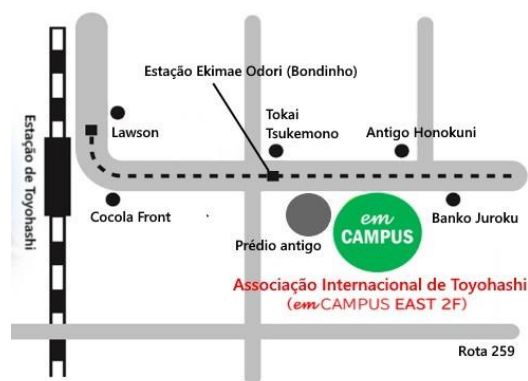

Agosto.2022

「NIHONGO KYOUSHITSU」

Aulas de japonês sab. a noite.

Início das
Inscrições

11 Jul. (sab)~

Inscrição
antecipadas para
novos alunos

※Para se inscrever, o próprio deverá
comparecer na Associação Internacional.

Toyohashi-shi Ekimae Odori 2-81 emCAMPUS EAST 2F
Diariamente (menos feriado) 9:00~17:00 (aberto sab e dom)
Fechado feriados durante a semana, e 5º final de semana.

<Trazer no ato da inscrição>

- Zairyu card
- Taxa 500 yenes (por período)